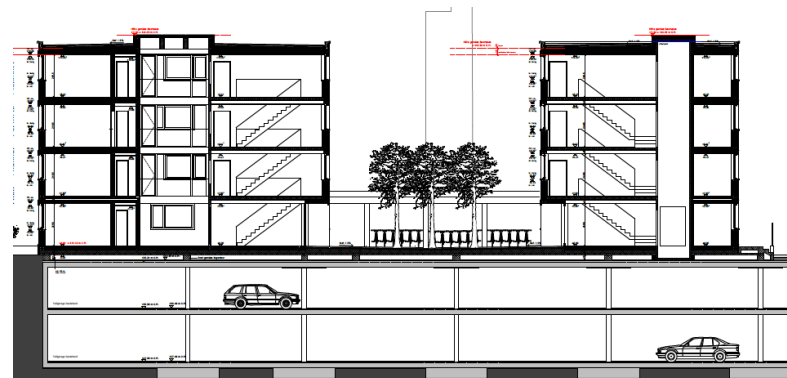

Gesamtkosten: k.A.

Projekt-Nr.: 0944

Ausführung Rohbau: 2011 - 2013

INGENIEURLEISTUNGEN

Nutzungsvereinbarung in Abstimmung mit der Bauherrschaft

Devisieren der Stahlbetonarbeiten, Stahlbauarbeiten, Spezialtiefbauarbeiten

Dimensionierung der Tragkonstruktion in Stahlbeton und Stahlbau

Erstellen der Schalungs- und Bewehrungspläne sowie Baukontrollen

Dimensionierung von Verstärkungsmassnahmen

Stützen Tiefgarage 1.+2. UG

INGENIEURBÜRO FÜR BAUWESEN