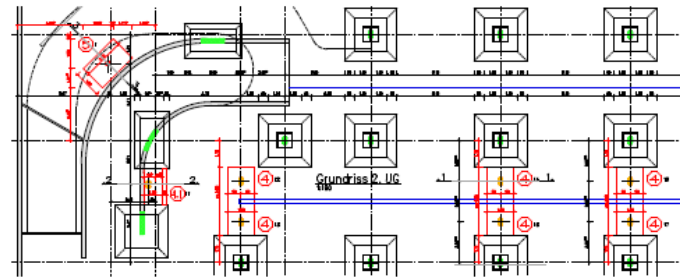

Dimensionierung der Tragkonstruktion in Stahlbeton und Stahlbau

Erstellen der Schalungs- und Bewehrungspläne sowie Baukontrollen

Dimensionierung von Verstärkungsmassnahmen

Stützen Tiefgarage 1.+2. UG

INGENIEURBÜRO FÜR BAUWESEN